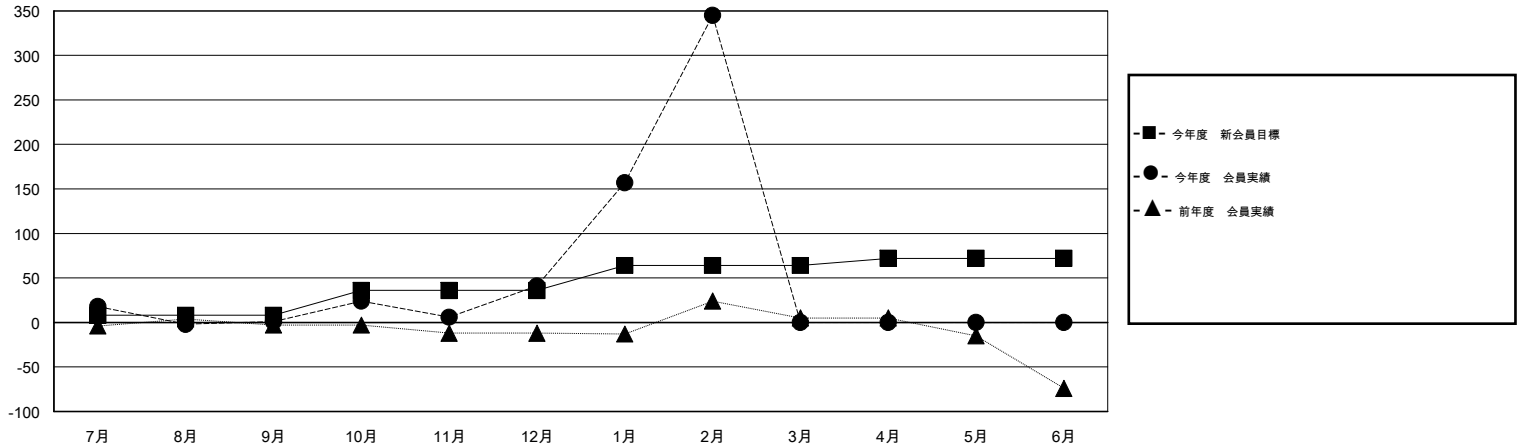

MONTHLY MEMBERSHIP PROGRESS REPORT

District 333 A

Results as of: 2/28/2014

GMT: Shinobu Goto

地域 JAPAN

GMT会則地域 5-Jap

クラブ				
結果 : 2013-2014				
四半期	新クラブ目標	実際の新クラブ	実際の解散クラブ	実際の純増/純減
7月/8月/9月	0	0	1	-1
10月/11月/12月	1	1	0	1
1月/2月/3月	1	0	0	0
4月/5月/6月	0	0	0	0

名				
結果 : 2013-2014				
四半期	新会員目標	実際の追加登録会員数	実際の退会者	実際の純増/純減
7月/8月/9月	8	62	61	1
10月/11月/12月	28	87	47	40
1月/2月/3月	28	341	37	304
4月/5月/6月	8	0	0	0

新クラブ目標及び実績累計

会員目標及び実績累計

解散クラブ: 1	55 CLUBS OF 77 一名以上の新会員を登録	男女別
		男性 2,576 (82.46%)
		女性 548 (17.54%)
退会者	健康診断データはこちら	家族会員 827
物故会員 15		世帯主 369
クラブ解散 19		世帯主以外 458
その他 111		
合計 145		