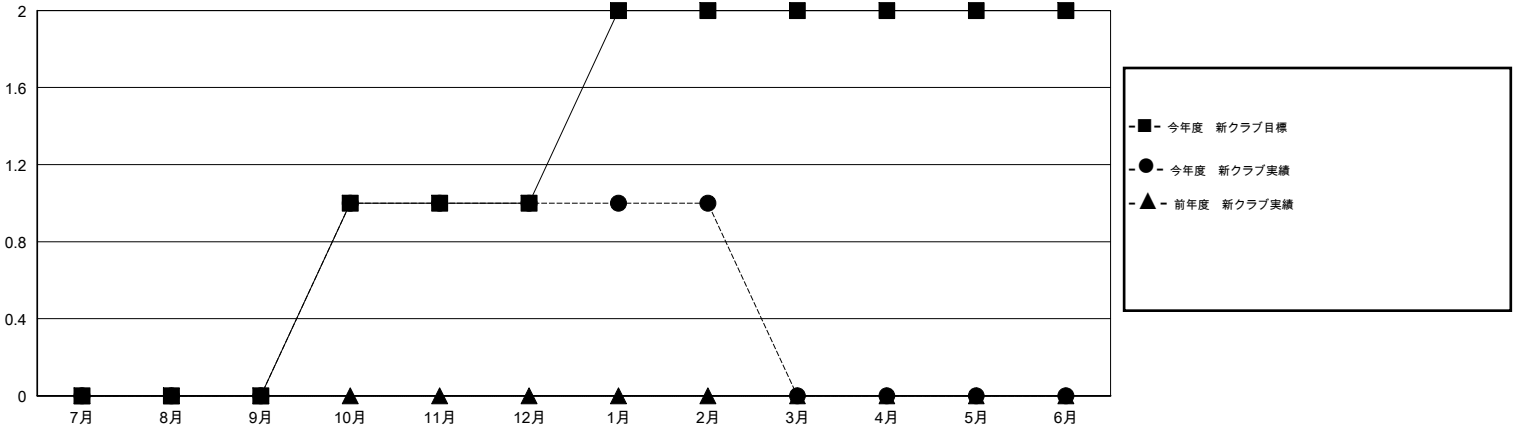

MONTHLY MEMBERSHIP PROGRESS REPORT

District 333 A

Results as of: 2/28/2014

GMT: Shinobu Goto

地域 JAPAN

GMT会則地域 5-Jap

クラブ				
結果 : 2013-2014				
四半期	新クラブ目標	実際の新クラブ	実際の解散クラブ	実際の純増/純減
7月/8月/9月	0	0	1	-1
10月/11月/12月	1	1	0	1
1月/2月/3月	1	0	0	0
4月/5月/6月	0	0	0	0

名				
結果 : 2013-2014				
四半期	新会員目標	実際の追加登録会員数	実際の退会者	実際の純増/純減
7月/8月/9月	8	62	61	1
10月/11月/12月	28	87	47	40
1月/2月/3月	28	341	37	304
4月/5月/6月	8	0	0	0

新クラブ目標及び実績累計

会員目標及び実績累計

解散クラブ: 1	55 CLUBS OF 77 一名以上の新会員を登録	男女別
		男性 2,576 (82.46%)
		女性 548 (17.54%)
退会者	健康診断データはこちら	家族会員 827
物故会員 15		世帯主 369
クラブ解散 19		世帯主以外 458
その他 111		
合計 145		